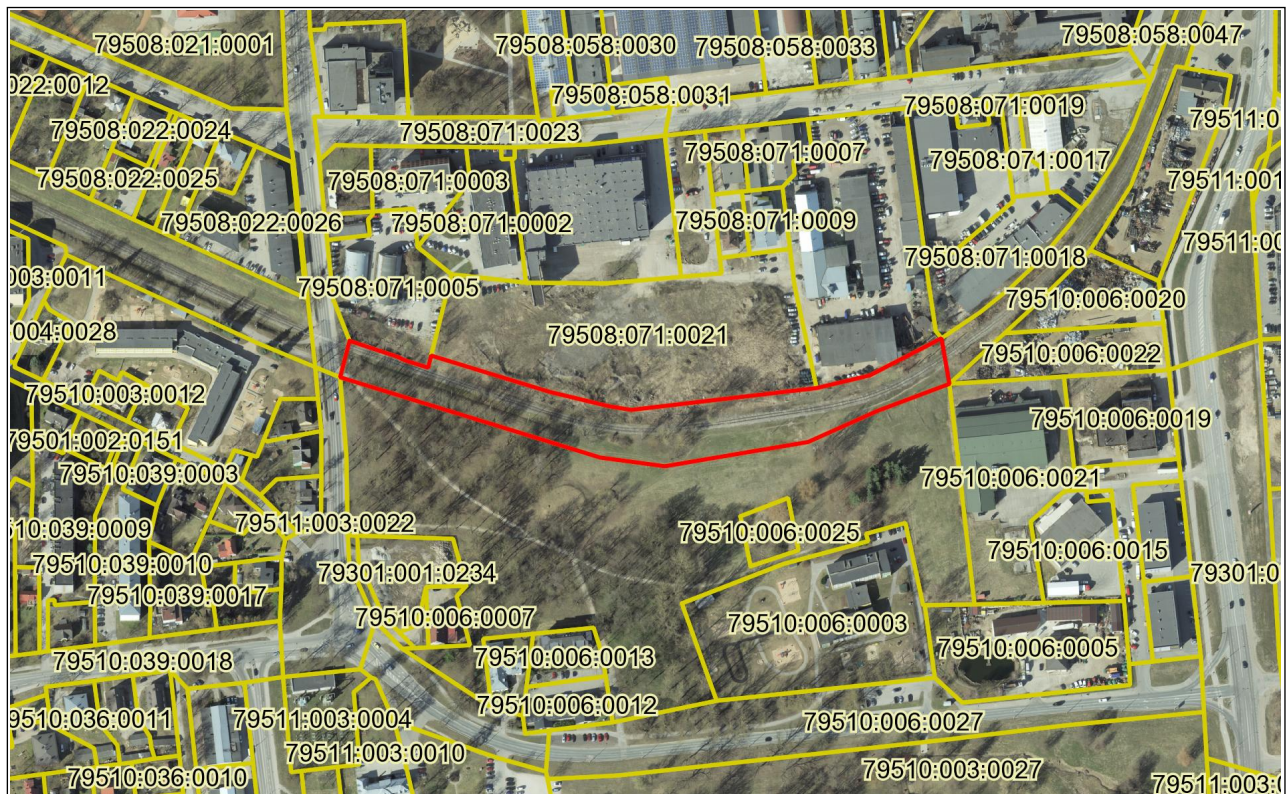

Piiriettepaneku number LY2001220349

Asendiplaan

Maakond:	Tartu maakond
Omaavalitsus:	Tartu linn
Asustusüksus:	Tartu linn
Lähiaadress:	Teguri tänav T43
Möötkava:	1:5000
Ligikaudne pindala:	12009 m ²

Leppemärgid

 maaüksuse piir
 registreeritud
katastriüksused

 maakonna piir
 omavalitsuse piir

 riigipiir
 Eesti-Vene kontrolljoon

Koostamise aeg: 22. jaanuar 2020. a.

Koostaja:

Tartu Linnavalitsuse maakorraldaja Sandra Simson (allkirjastatud digitaalselt)